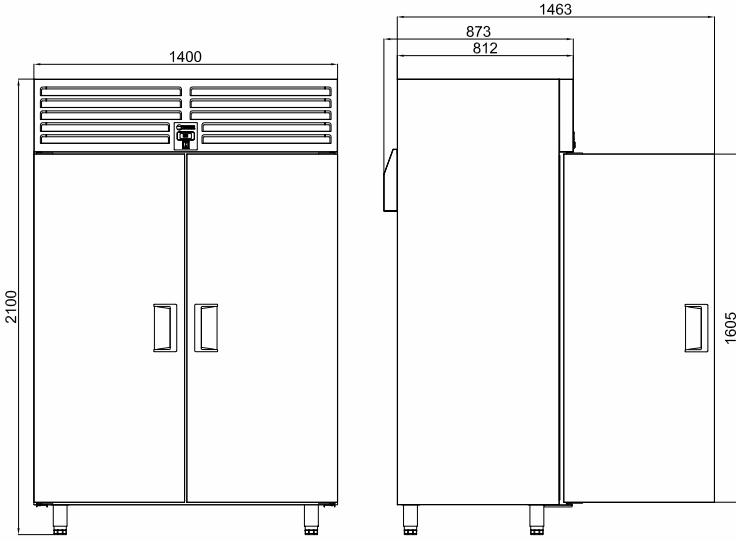

En iyisini hakediyorsun...

You deserve the best...